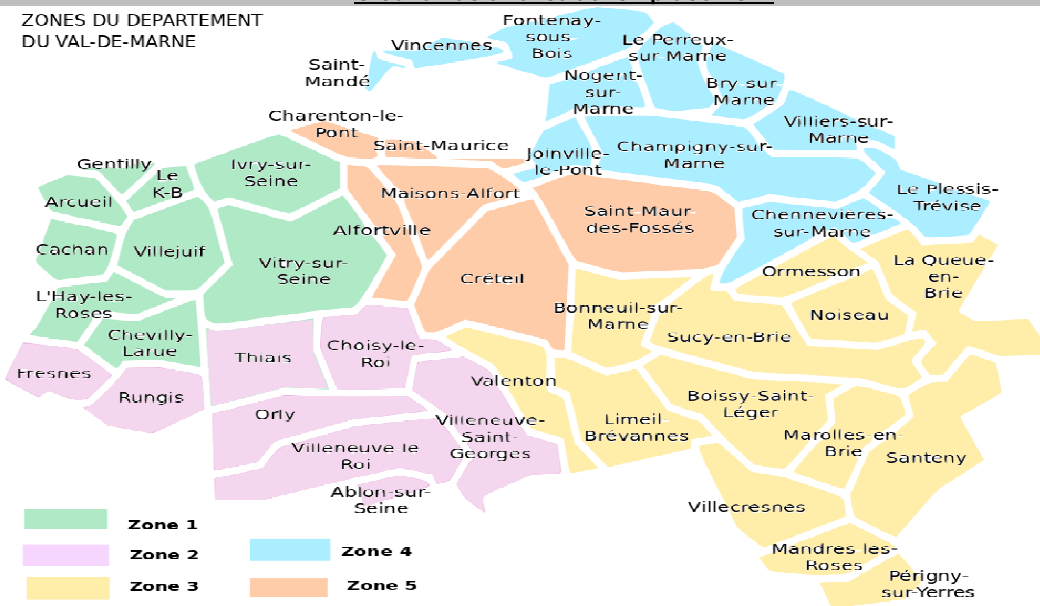

POSTES DE REMPLACANTS

Création de 5 zones de remplacement

ZONES DU DEPARTEMENT
DU VAL-DE-MARNE

OUVERTURE DE 20 SUPPORTS DE REMPLACANTS DEDIES A LA FORMATION ET RATTACHES A L'ENA

OUVERTURE DE 35 POSTES DE REMPLACANTS (TIT. R. BRIG.), TRANSFORMATION DES SUPPORTS ZIL, REVENTILATION DES SUPPORTS VACANTS

ZONE	COMMUNE	TYPE TRI	APPLI	ECOLE	ZONE	ZIL OCCUPES TRANSFORMES EN TIT. R. BRIG.	ZIL VACANTS TRANSFORMES EN TIT.R. BRIG.	MESURES RS 2018	ZIL VACANTS SUPPRIMES	TIT. R. BRIG VACANTS SUPPRIMES	TIT. R. BRIG. CREES
ZONE 1	ARCUEIL	1 - ELEM		JEAN MACE	B	1					
ZONE 1	ARCUEIL	1 - ELEM		OLYMPE DE GOUGES	B	1					
ZONE 1	ARCUEIL	1 - ELEM		JULES FERRY	B	1					
ZONE 1	ARCUEIL	1 - ELEM		HENRI BARBUSSE	B			1			1
ZONE 1	ARCUEIL	1 - ELEM		AIME CESAIRE	B	1		-2		2	
ZONE 1	ARCUEIL	0 - MAT		DANIELLE CASANOVA	B			1			1
ZONE 1	ARCUEIL	0 - MAT		HENRI BARBUSSE	B	1					
ZONE 1	ARCUEIL	0 - MAT		JULES FERRY	B			1			1
ZONE 1	ARCUEIL	0 - MAT		PAULINE KERGOMARD	B			1			1
ZONE 1	CACHAN	1 - ELEM		LA PLAINE	B			1			1
ZONE 1	CACHAN	1 - ELEM		PAUL DOUMER	B	1					
ZONE 1	CACHAN	1 - ELEM		COTEAU	B	1					
ZONE 1	CACHAN	1 - ELEM		BELLE IMAGE	B	1					
ZONE 1	CACHAN	0 - MAT		DU COTEAU	B			1			1
ZONE 1	CACHAN	0 - MAT		LA PLAINE	B	1					
ZONE 1	CACHAN	1 - ELEM		CARNOT	B			-2		2	
ZONE 1	CACHAN	0 - MAT		PAUL BERT BELLE IMAGE	B			1			1
ZONE 1	CHEVILLY-LARUE	1 - ELEM		PIERRE CURIE	B	1					
ZONE 1	CHEVILLY-LARUE	1 - ELEM		PAUL BERT A	REP		1				
ZONE 1	CHEVILLY-LARUE	1 - ELEM		PASTEUR	B	1					
ZONE 1	CHEVILLY-LARUE	1 - ELEM		PAUL BERT B	REP			1			1
ZONE 1	CHEVILLY-LARUE	0 - MAT		PAUL BERT	REP		1				
ZONE 1	CHEVILLY-LARUE	0 - MAT		LA SAUSSAIE	REP			1			1
ZONE 1	CHEVILLY-LARUE	0 - MAT		PASTEUR	B	1					
ZONE 1	CHEVILLY-LARUE	0 - MAT		JACQUES GILBERT COLLET	B			1			1
ZONE 1	CHEVILLY-LARUE	0 - MAT		PIERRE-CURIE	B		1				
ZONE 1	GENTILLY	1 - ELEM		LAMARTINE	B	1		-1		1	